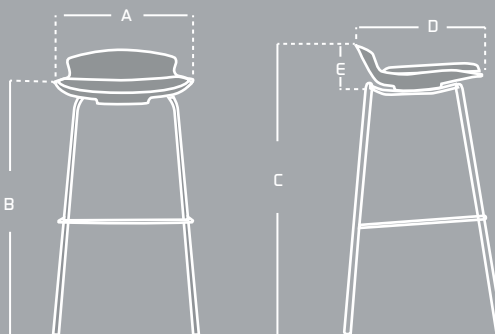

## LÍNEA

## CARACTERÍSTICAS

Asiento inyectado con  
opción de tapizado

Estructura metálica  
cromada

## MEDIDAS

ITEM	MÁX	MIN
A	39 cm	-----
B	74 cm	-----
C	83 cm	-----
D	33 cm	-----
E	13 cm	-----

\*Las medidas pueden variar dependiendo de los materiales y componentes utilizados.\*